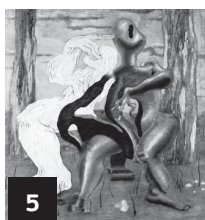

EZOHIKO IBILBIDEAK RUTAS INSOLITAS

MUSEOAN

EN EL MUSEO

SOLAIRUA/PLANTA

1

SALA 32. ARTEOA

GAUR EGUN IKUSGAI DAUDEN OBRAK:

OBRAS ACTUALMENTE EXPUESTAS: