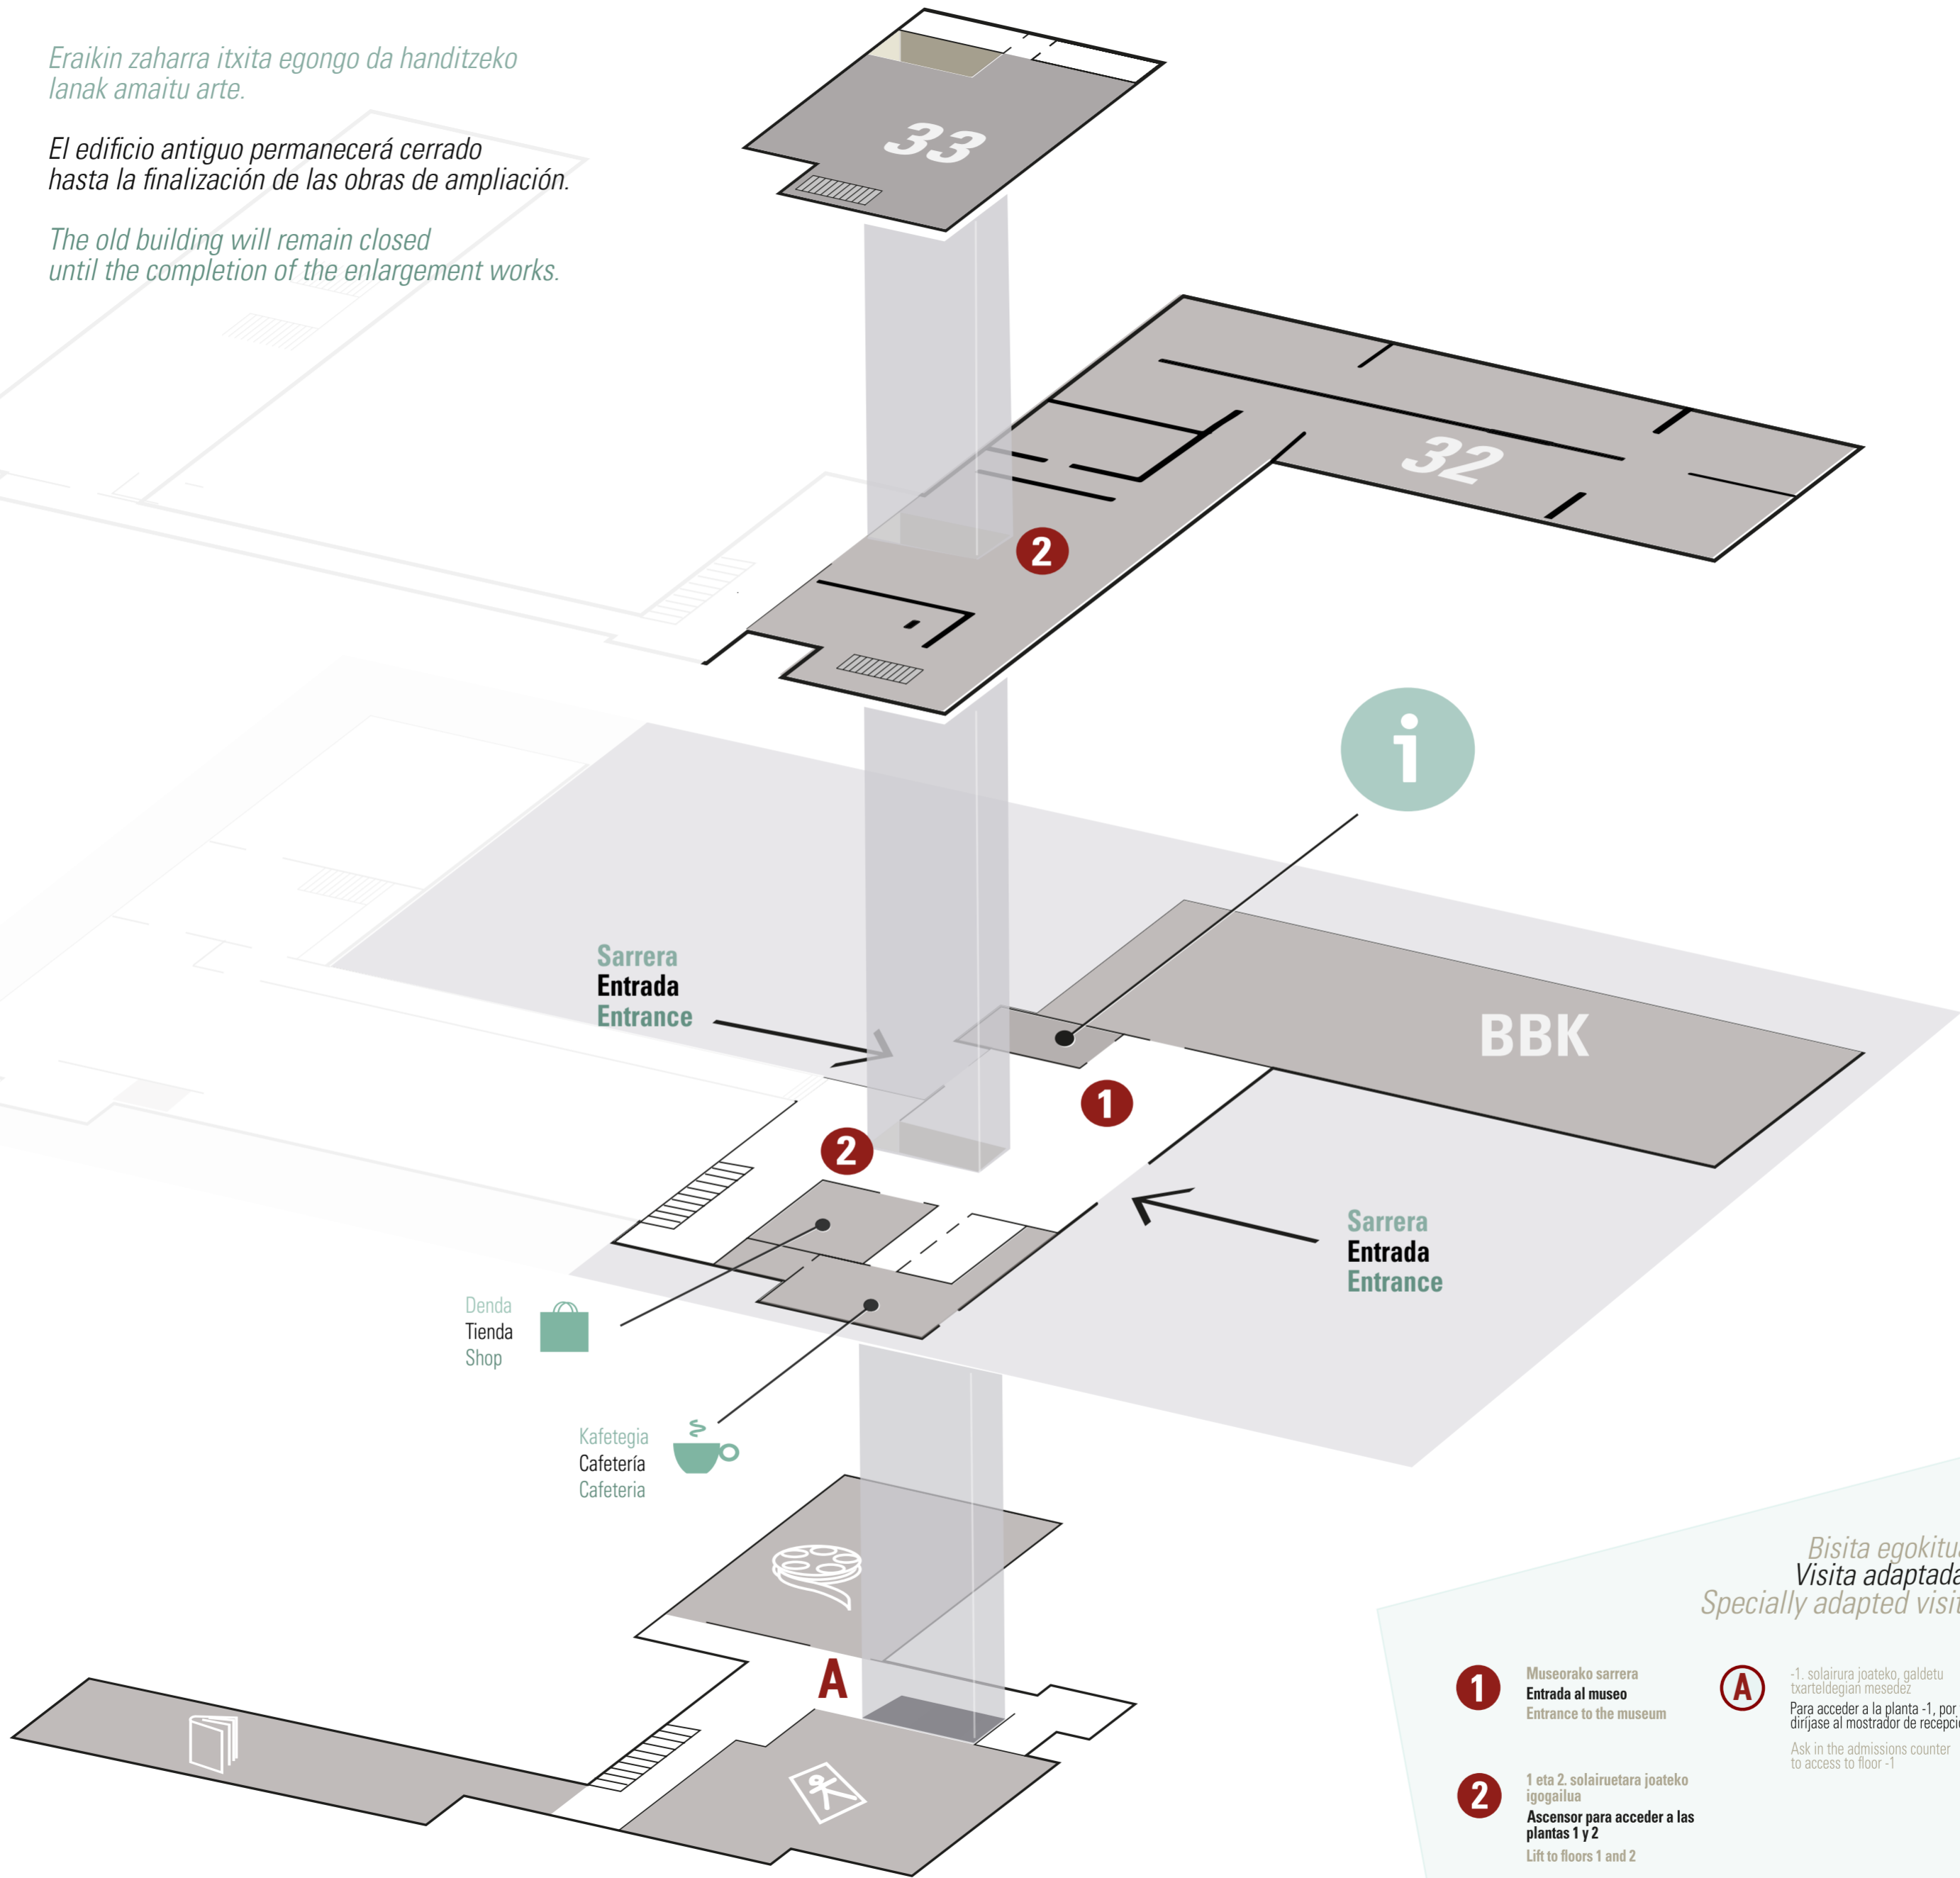

Eraikin zaharra itxita egongo da handitzeko lanak amaitu arte.

El edificio antiguo permanecerá cerrado hasta la finalización de las obras de ampliación.

The old building will remain closed until the completion of the enlargement works.

Bisita egokitua
Visita adaptada
Specially adapted visit

1 Museorako sarrera
Entrada al museo
Entrance to the museum

2 1 eta 2. solairuetara joateko igogailua
Ascensor para acceder a las plantas 1 y 2
Lift to floors 1 and 2

A -1. solairura joateko, galdetu txarteldegian mesedez
Para acceder a la planta -1, por favor dirijase al mostrador de recepción
Ask in the admissions counter to access to floor -1