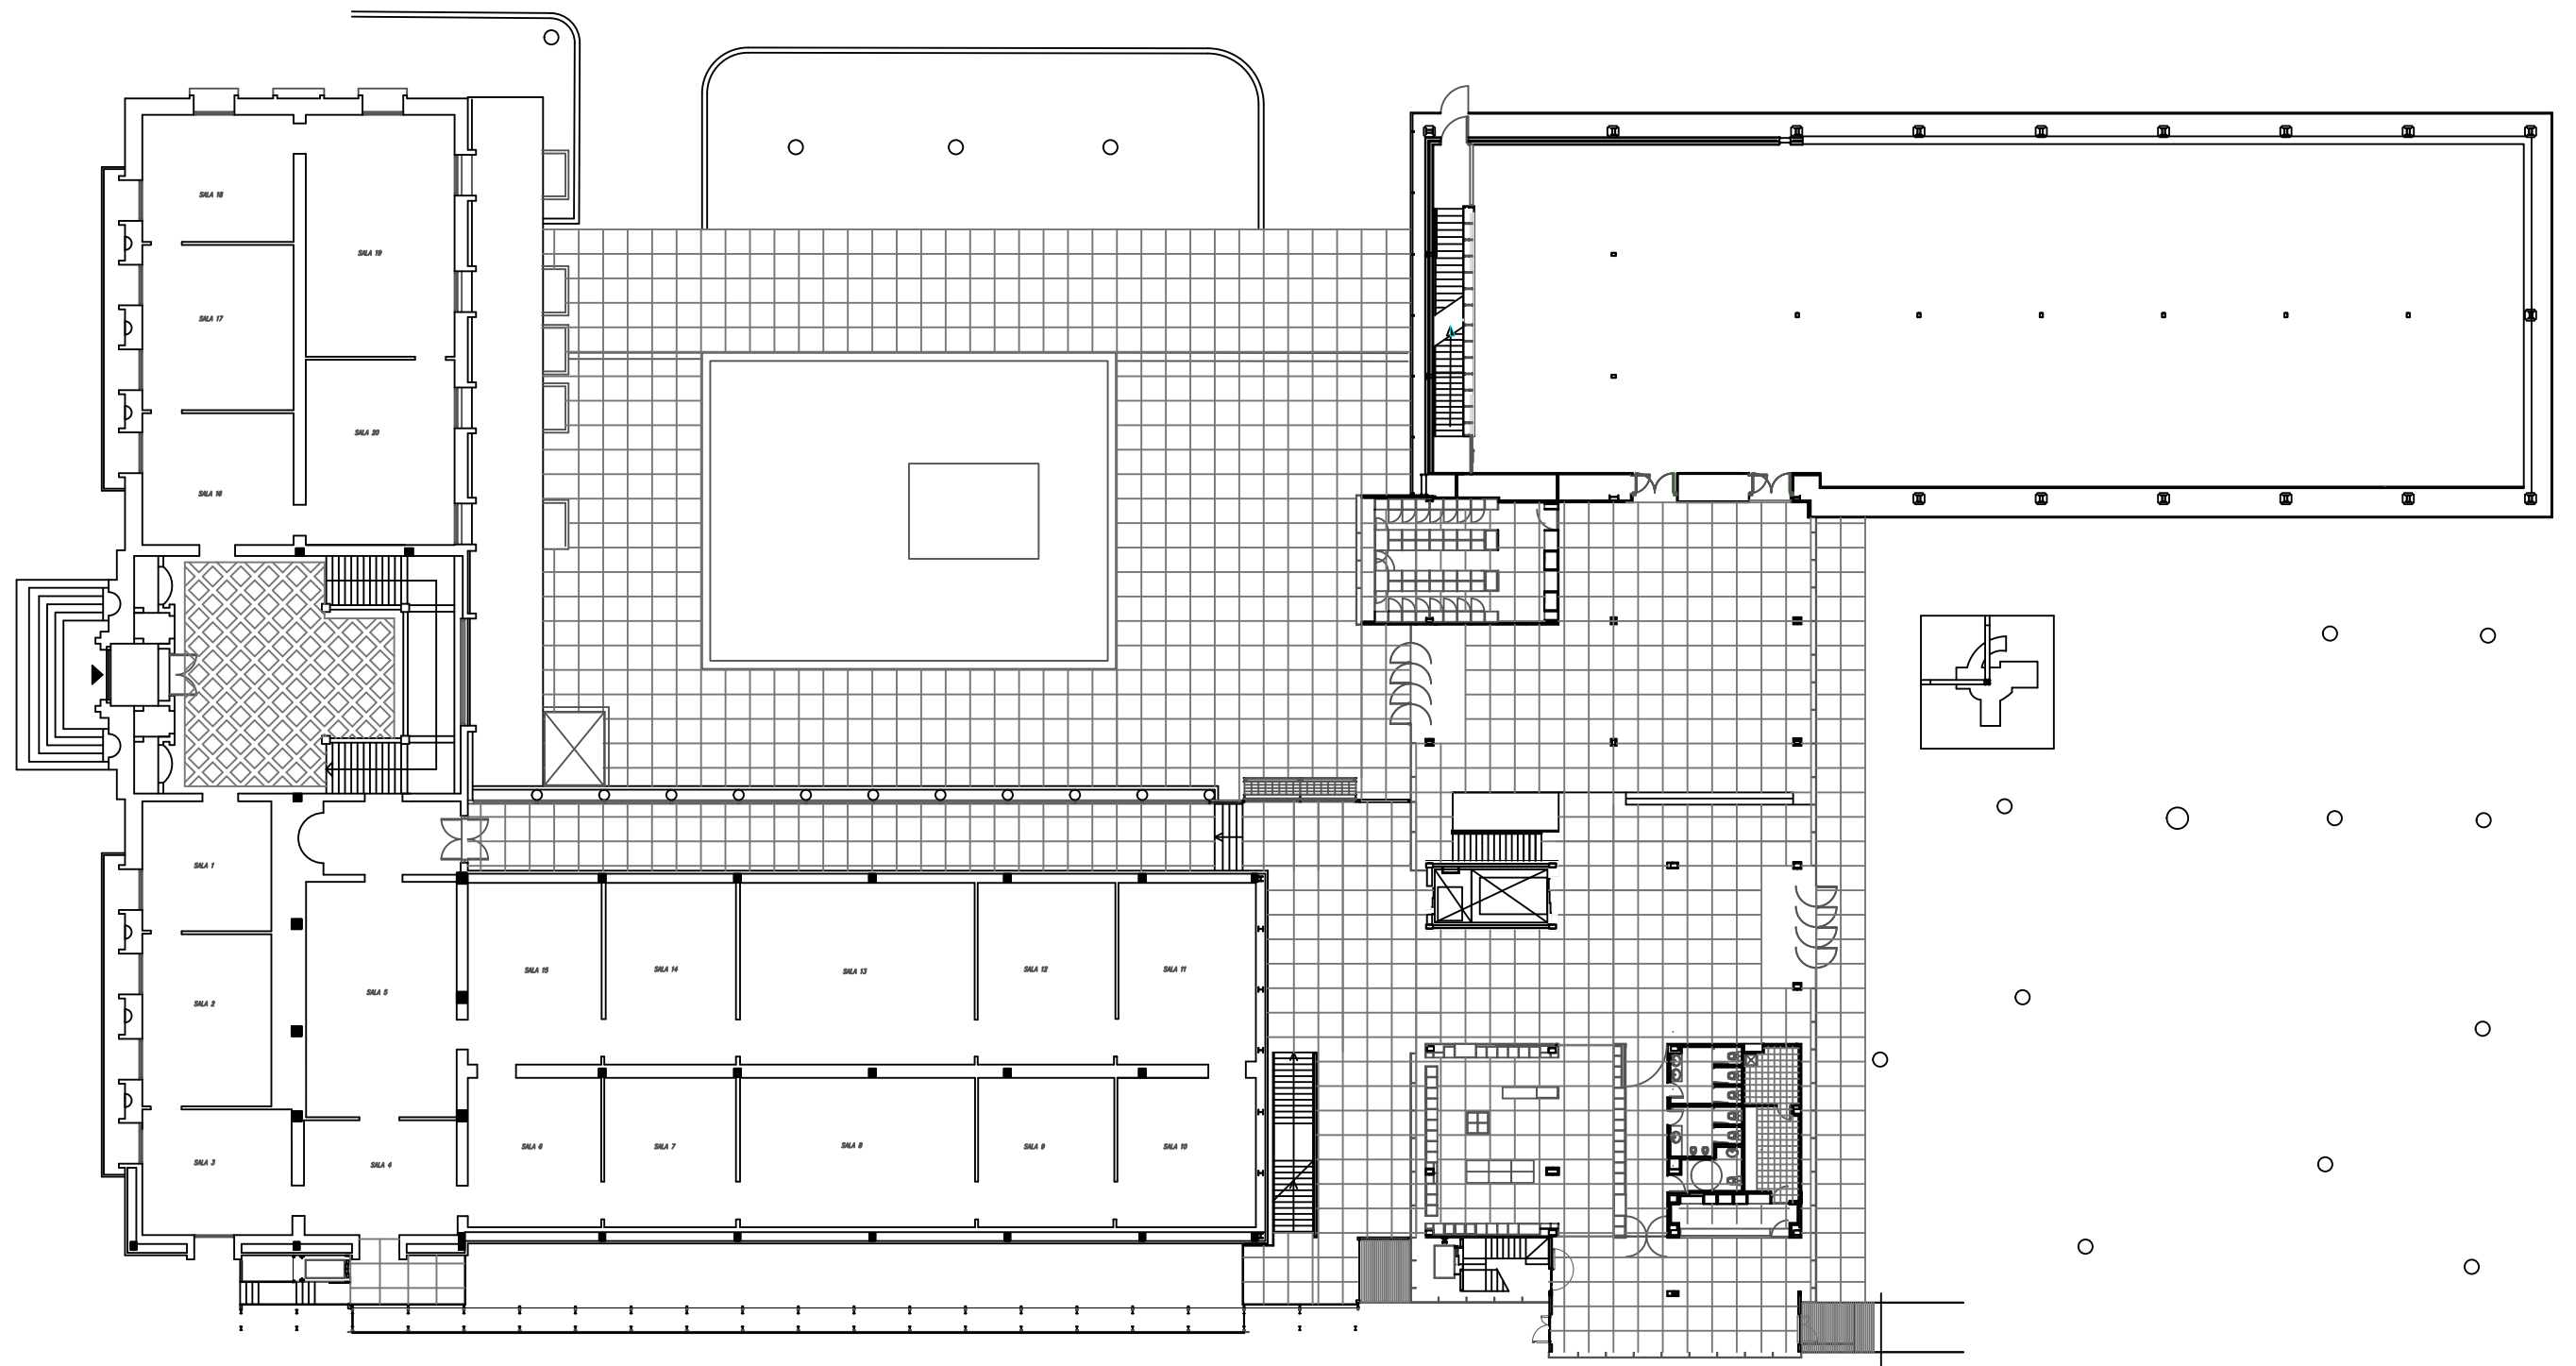

PLANO Nº
A.01.00
PAPEL ESCALA
A3 1/1500

MUSEO DE BELLAS ARTES DE BILBAO
BILBOKO ARTE EDER MUSEOA

PLANOS GENERALES DEL MUSEO

PLANTA DE SITUACIÓN 02

171000
tsa s a a d a r r a

13.9

PLANO Nº		A.01.00		MUSEO DE BELLAS ARTES DE BILBAO	
PAPEL		ESCALA		BILBOKO ARTE EDER MUSEOA	
A3		1/3000		PLANOS GENERALES DEL MUSEO	
				PLANTA DE SITUACIÓN 01	

PLANO Nº		MUSEO DE BELLAS ARTES DE BILBAO
A.01.00		BILBOKO ARTE EDER MUSEOA
PAPEL	ESCALA	RECOPIACIÓN DE PLANOS GENERALES DEL MUSEO
A3	1/1000	PLANTA DE EMPLAZAMIENTO

		MUSEO DE BELLAS ARTES DE BILBAO BILBOKO ARTE EDER MUSEOA	
PLANO Nº	A.01.01	PLANOS GENERALES DEL MUSEO	
PAPEL	A3	ESCALA	1/250
		PLANTA SÓTANO 1	