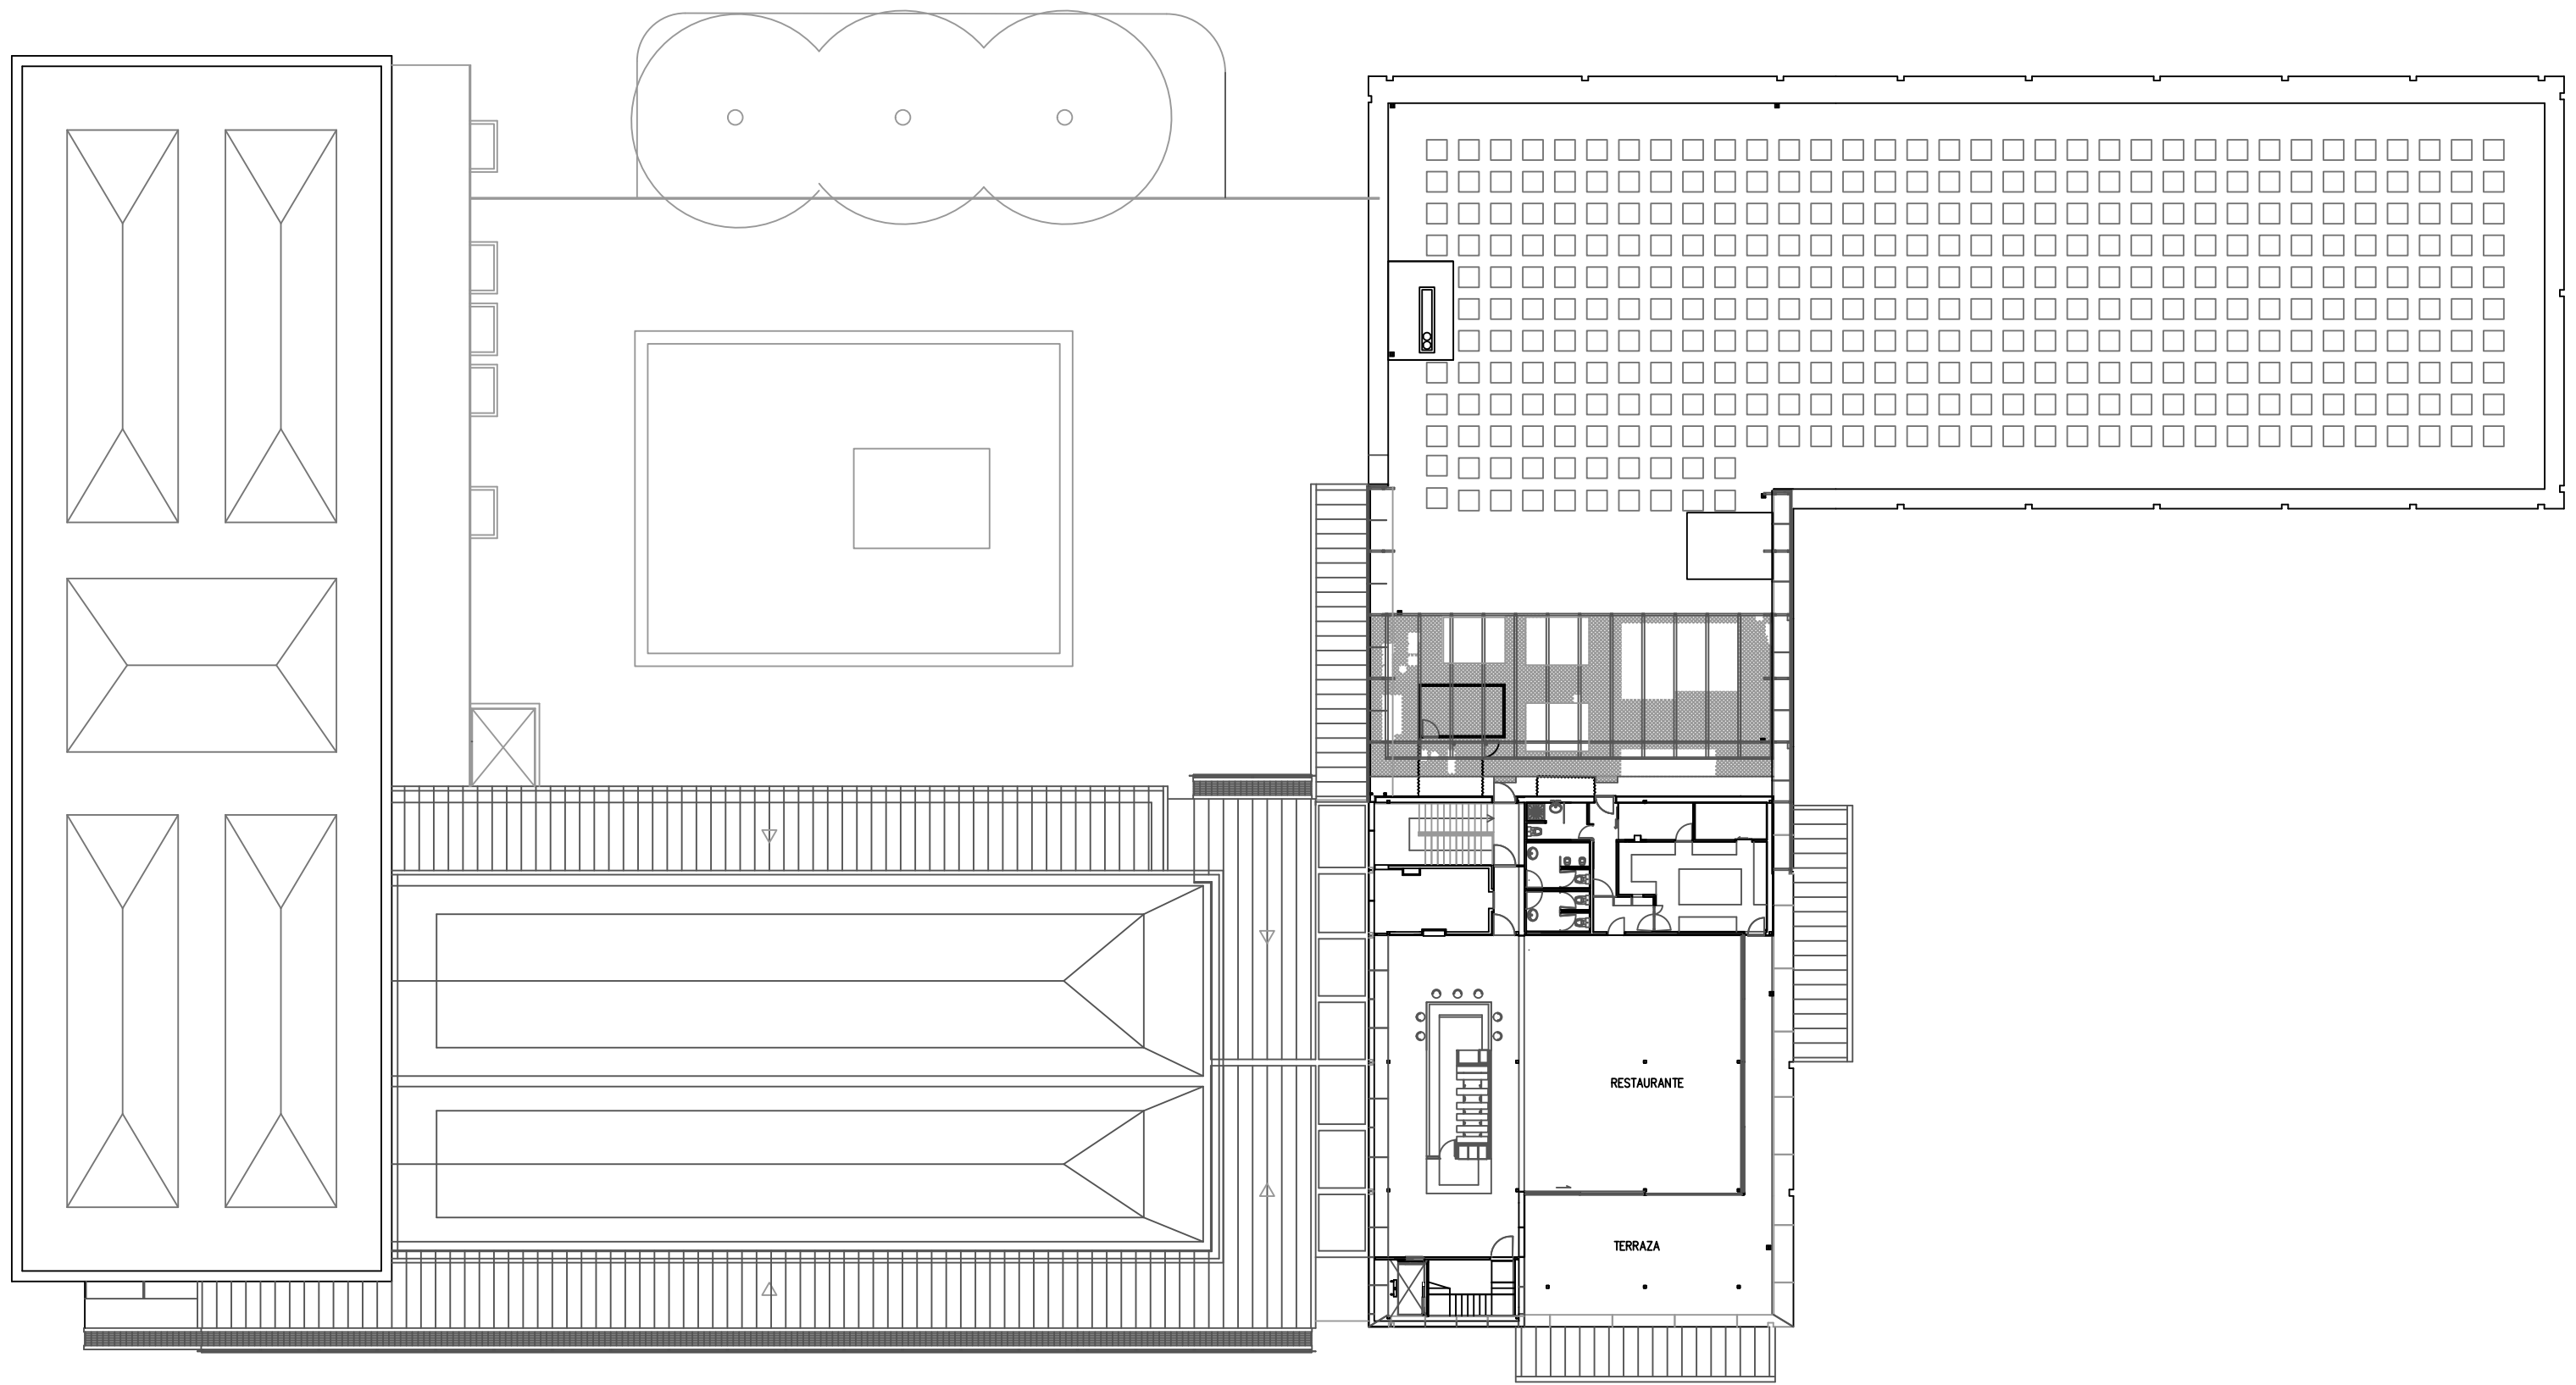

MUSEO DE BELLAS ARTES DE BILBAO BILBOKO ARTE EDER MUSEOA
PLANO Nº	A.01.05	RECOPILACIÓN DE PLANOS GENERALES DEL MUSEO
PAPEL	ESCALA	PLANTAS GENERALES. PLANTA ÁTICO
A3	1/300