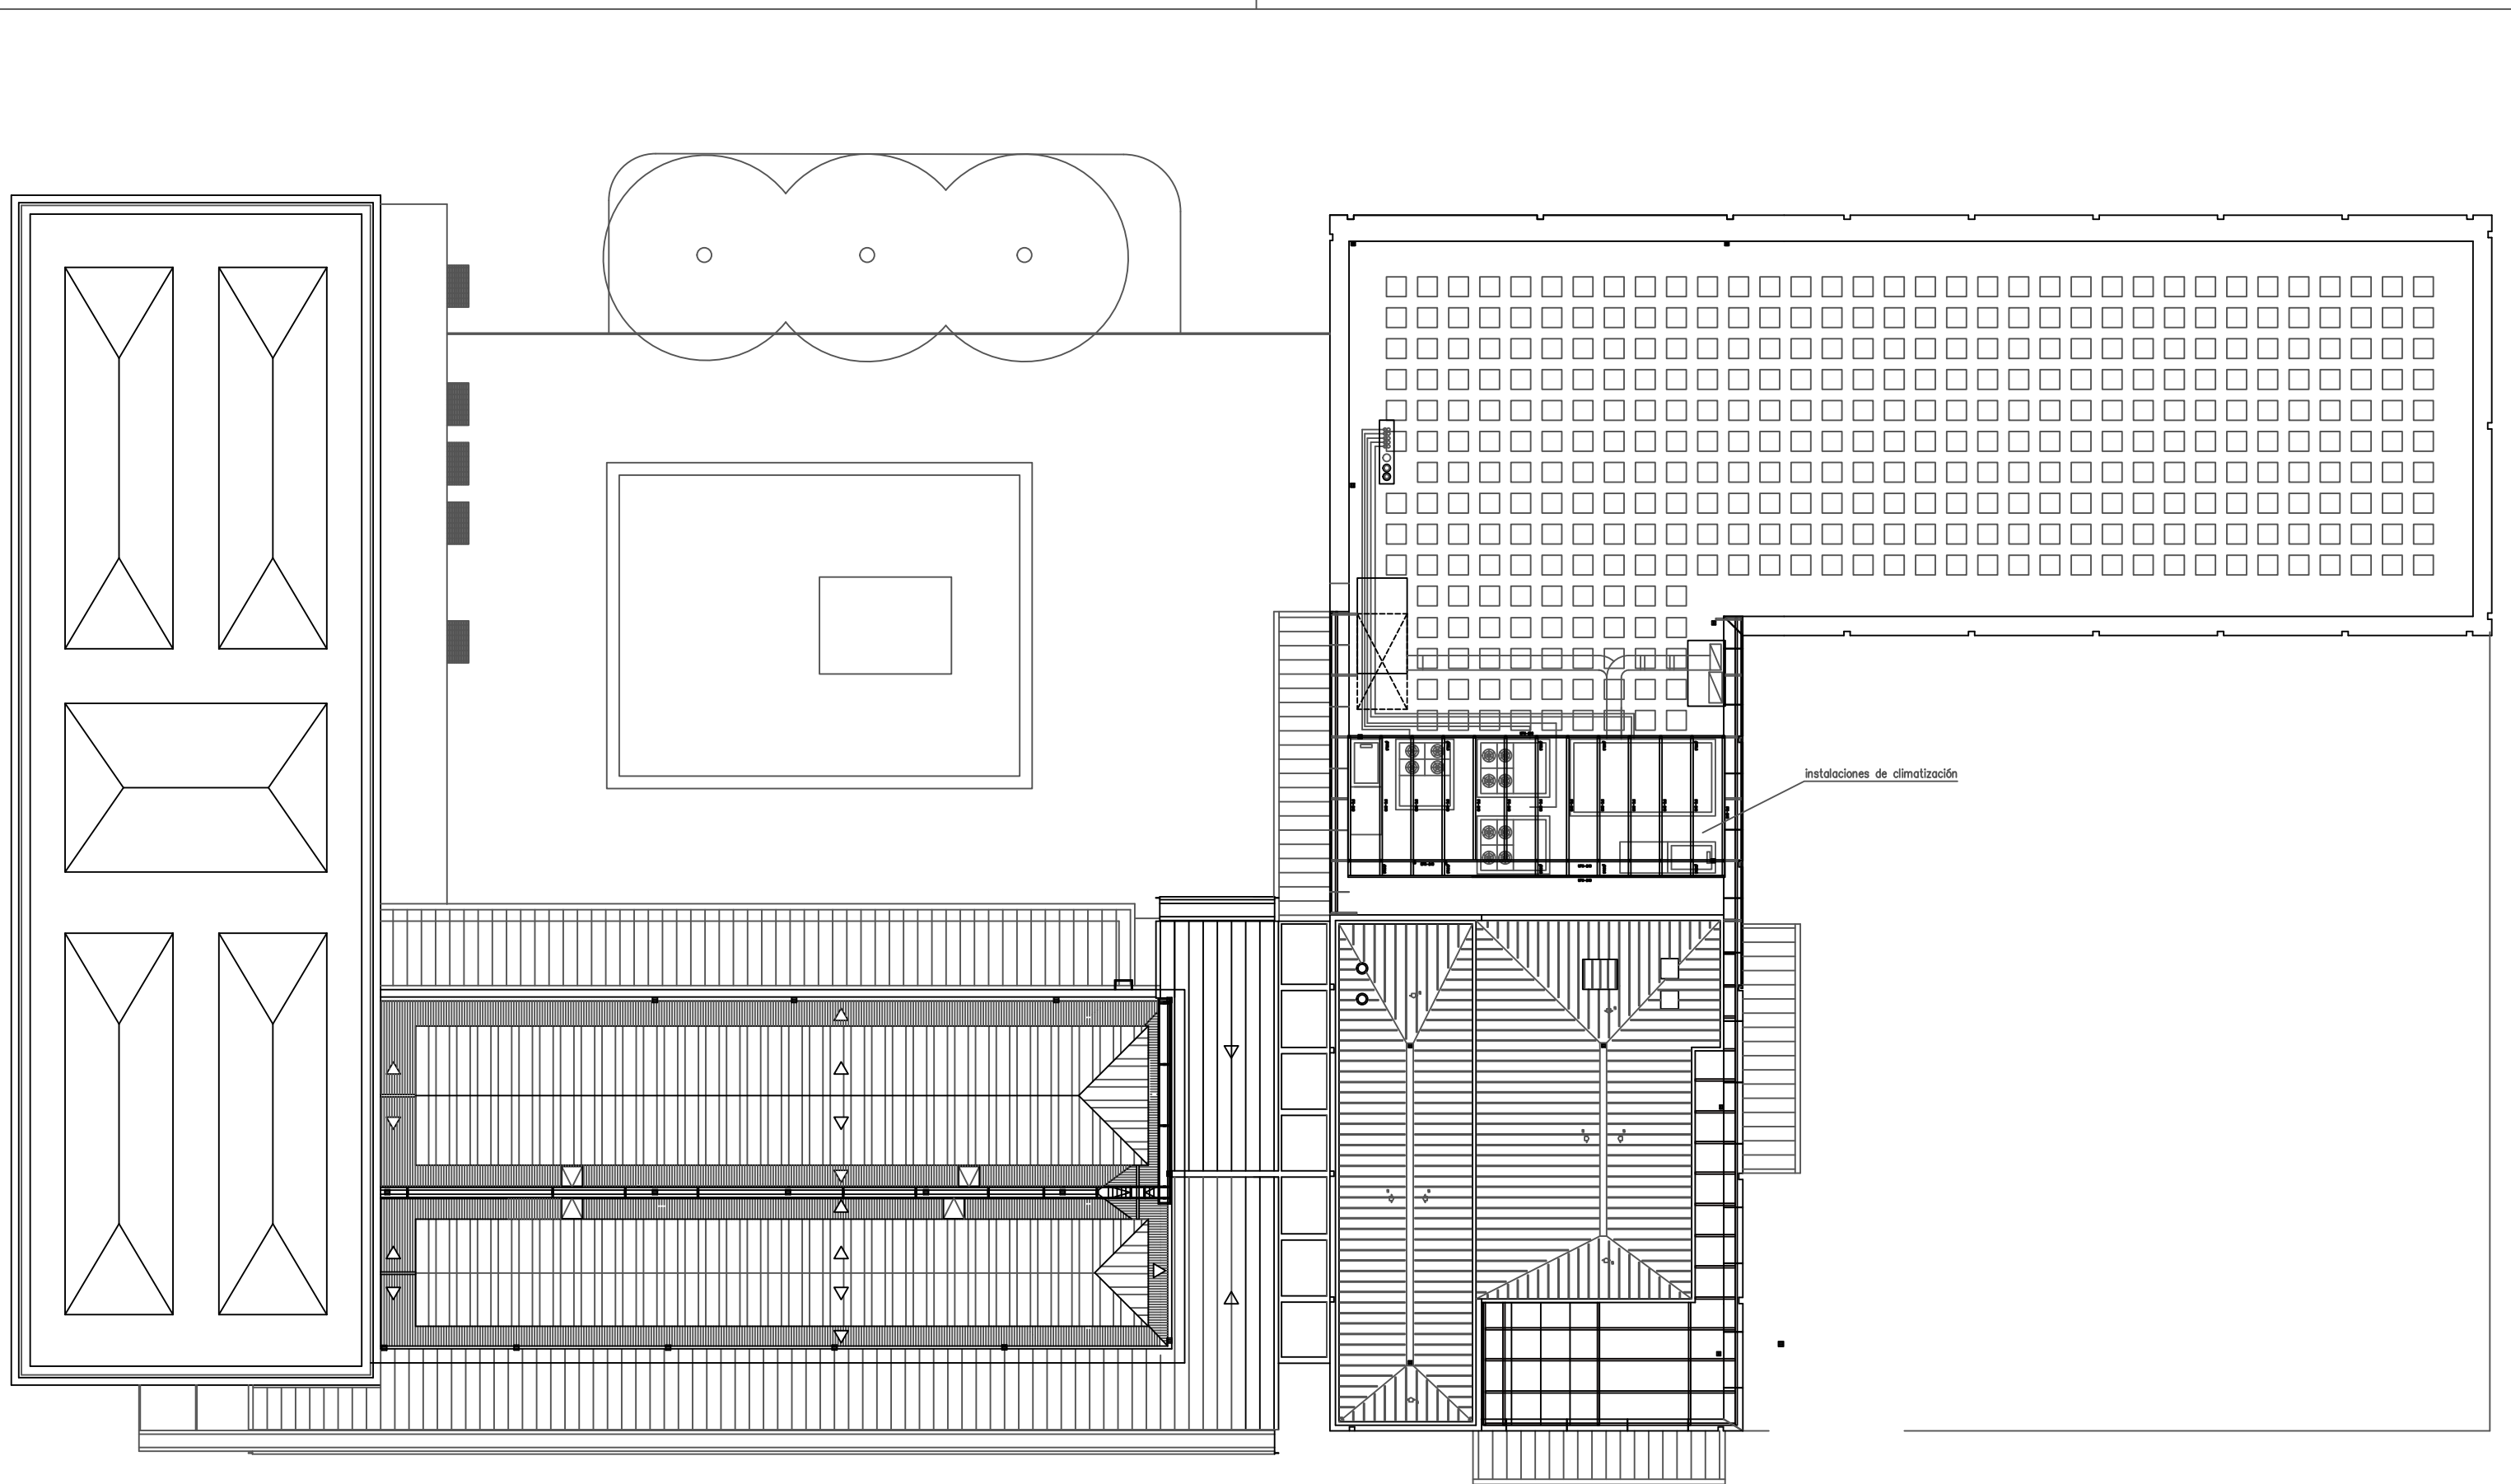

PLANO Nº		MUSEO DE BELLAS ARTES DE BILBAO
A.01.00		BILBOKO ARTE EDER MUSEOA
PAPEL	ESCALA	RECOPIACIÓN DE PLANOS GENERALES DEL MUSEO
A3	1/1000	PLANTA DE EMPLAZAMIENTO

		MUSEO DE BELLAS ARTES DE BILBAO BILBOKO ARTE EDER MUSEOA	
PLANO Nº	A.01.01	PLANOS GENERALES DEL MUSEO	
PAPEL	A3	ESCALA	1/250
		PLANTA SÓTANO 1	

		MUSEO DE BELLAS ARTES DE BILBAO BILBOKO ARTE EDER MUSEOA
PLANO Nº A.01.02	RECOPIACIÓN DE PLANOS GENERALES DEL MUSEO	
PAPEL A3	ESCALA 1/350	PLANTAS GENERALES. PLANTA BAJA

		MUSEO DE BELLAS ARTES DE BILBAO BILBOKO ARTE EDER MUSEOA
PLANO Nº	A.01.03	RECOPIACIÓN DE PLANOS GENERALES DEL MUSEO
PAPEL	A3	ESCALA 1/300
		PLANTAS GENERALES. PLANTA PRIMERA

MUSEO DE BELLAS ARTES DE BILBAO BILBOKO ARTE EDER MUSEOA	
PLANO Nº A.01.04	PLANOS GENERALES DEL MUSEO
PAPEL A3	ESCALA 1/300
PLANTAS GENERALES. PLANTA ENTREPLANTA	

		MUSEO DE BELLAS ARTES DE BILBAO BILBOKO ARTE EDER MUSEOA
PLANO Nº	A.01.05	RECOPILACIÓN DE PLANOS GENERALES DEL MUSEO
PAPEL	ESCALA	PLANTAS GENERALES. PLANTA ÁTICO
A3	1/300	