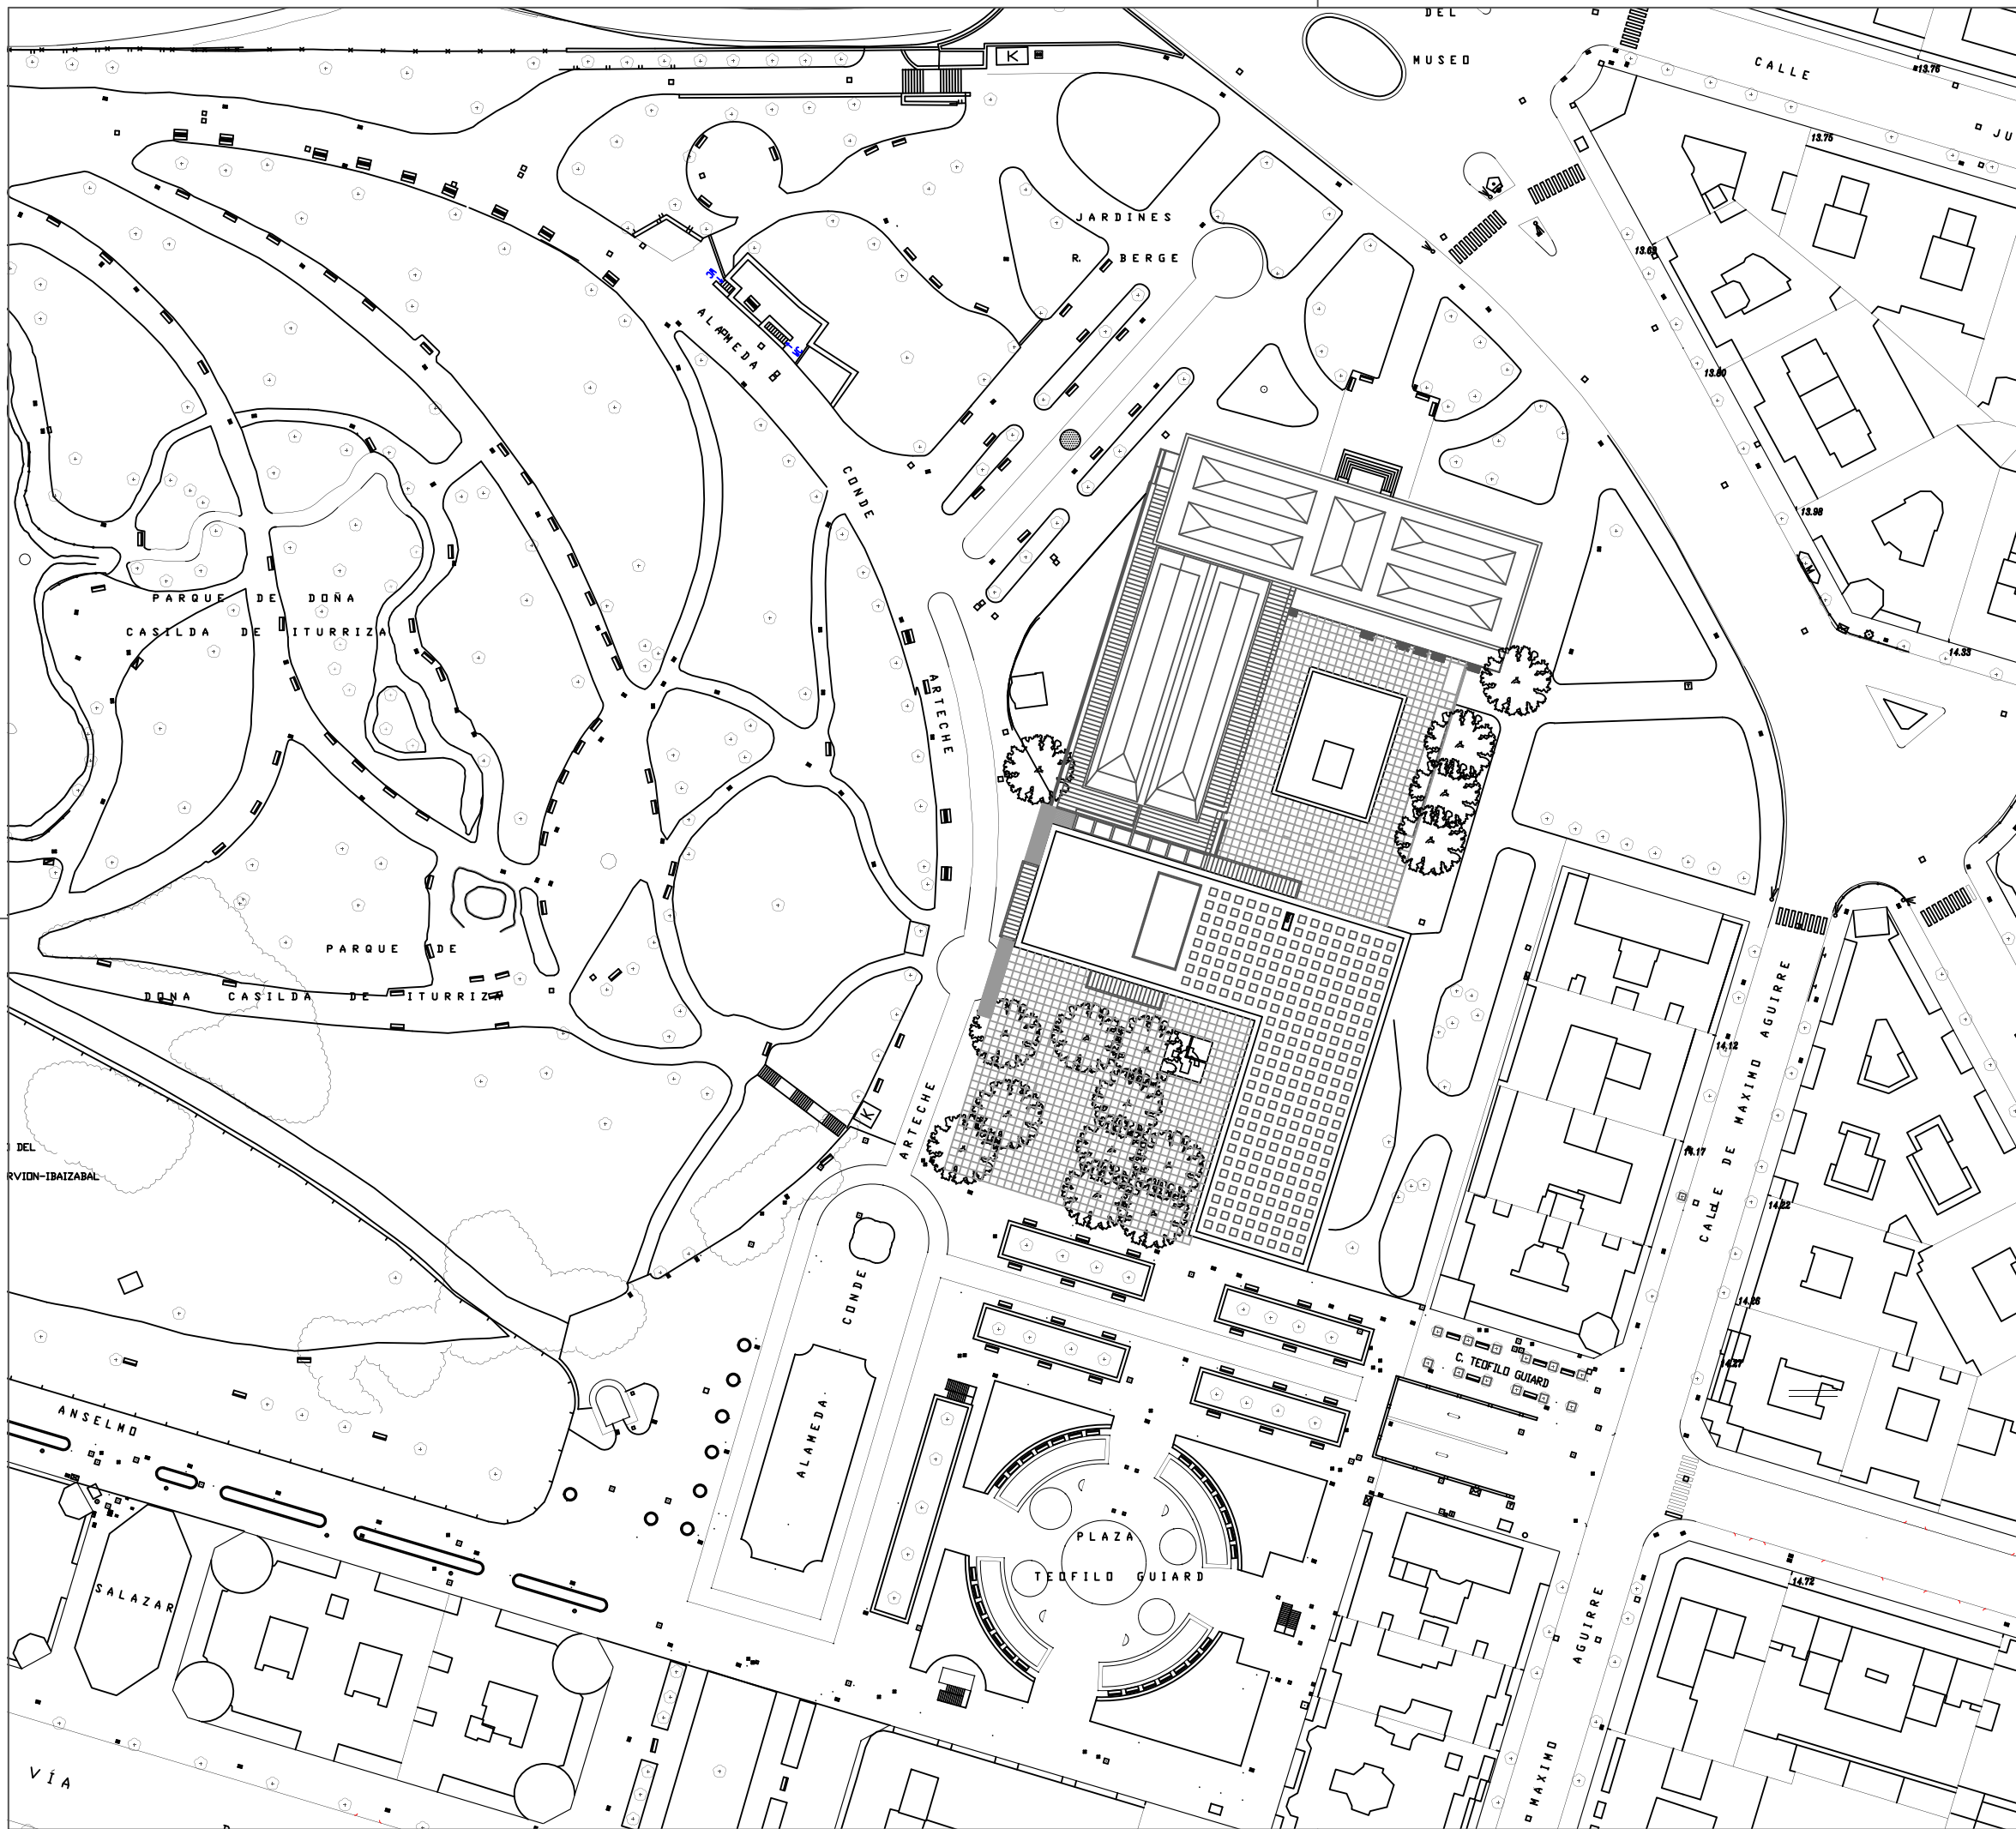

PLANO Nº
A.01.00
PAPEL ESCALA
A3 1/1500

MUSEO DE BELLAS ARTES DE BILBAO
BILBOKO ARTE EDER MUSEOA

PLANOS GENERALES DEL MUSEO

PLANTA DE SITUACIÓN 02

171000
tsa s a a d a r r a

13.9

PLANO Nº		A.01.00		MUSEO DE BELLAS ARTES DE BILBAO	
PAPEL		ESCALA		BILBOKO ARTE EDER MUSEOA	
A3		1/3000		PLANOS GENERALES DEL MUSEO	
				PLANTA DE SITUACIÓN 01	

PLANO Nº		MUSEO DE BELLAS ARTES DE BILBAO
A.01.00		BILBOKO ARTE EDER MUSEOA
PAPEL	ESCALA	RECOPIACIÓN DE PLANOS GENERALES DEL MUSEO
A3	1/1000	PLANTA DE EMPLAZAMIENTO

		MUSEO DE BELLAS ARTES DE BILBAO BILBOKO ARTE EDER MUSEOA	
PLANO Nº	A.01.01	PLANOS GENERALES DEL MUSEO	
PAPEL	A3	ESCALA	1/250
		PLANTA SÓTANO 1	