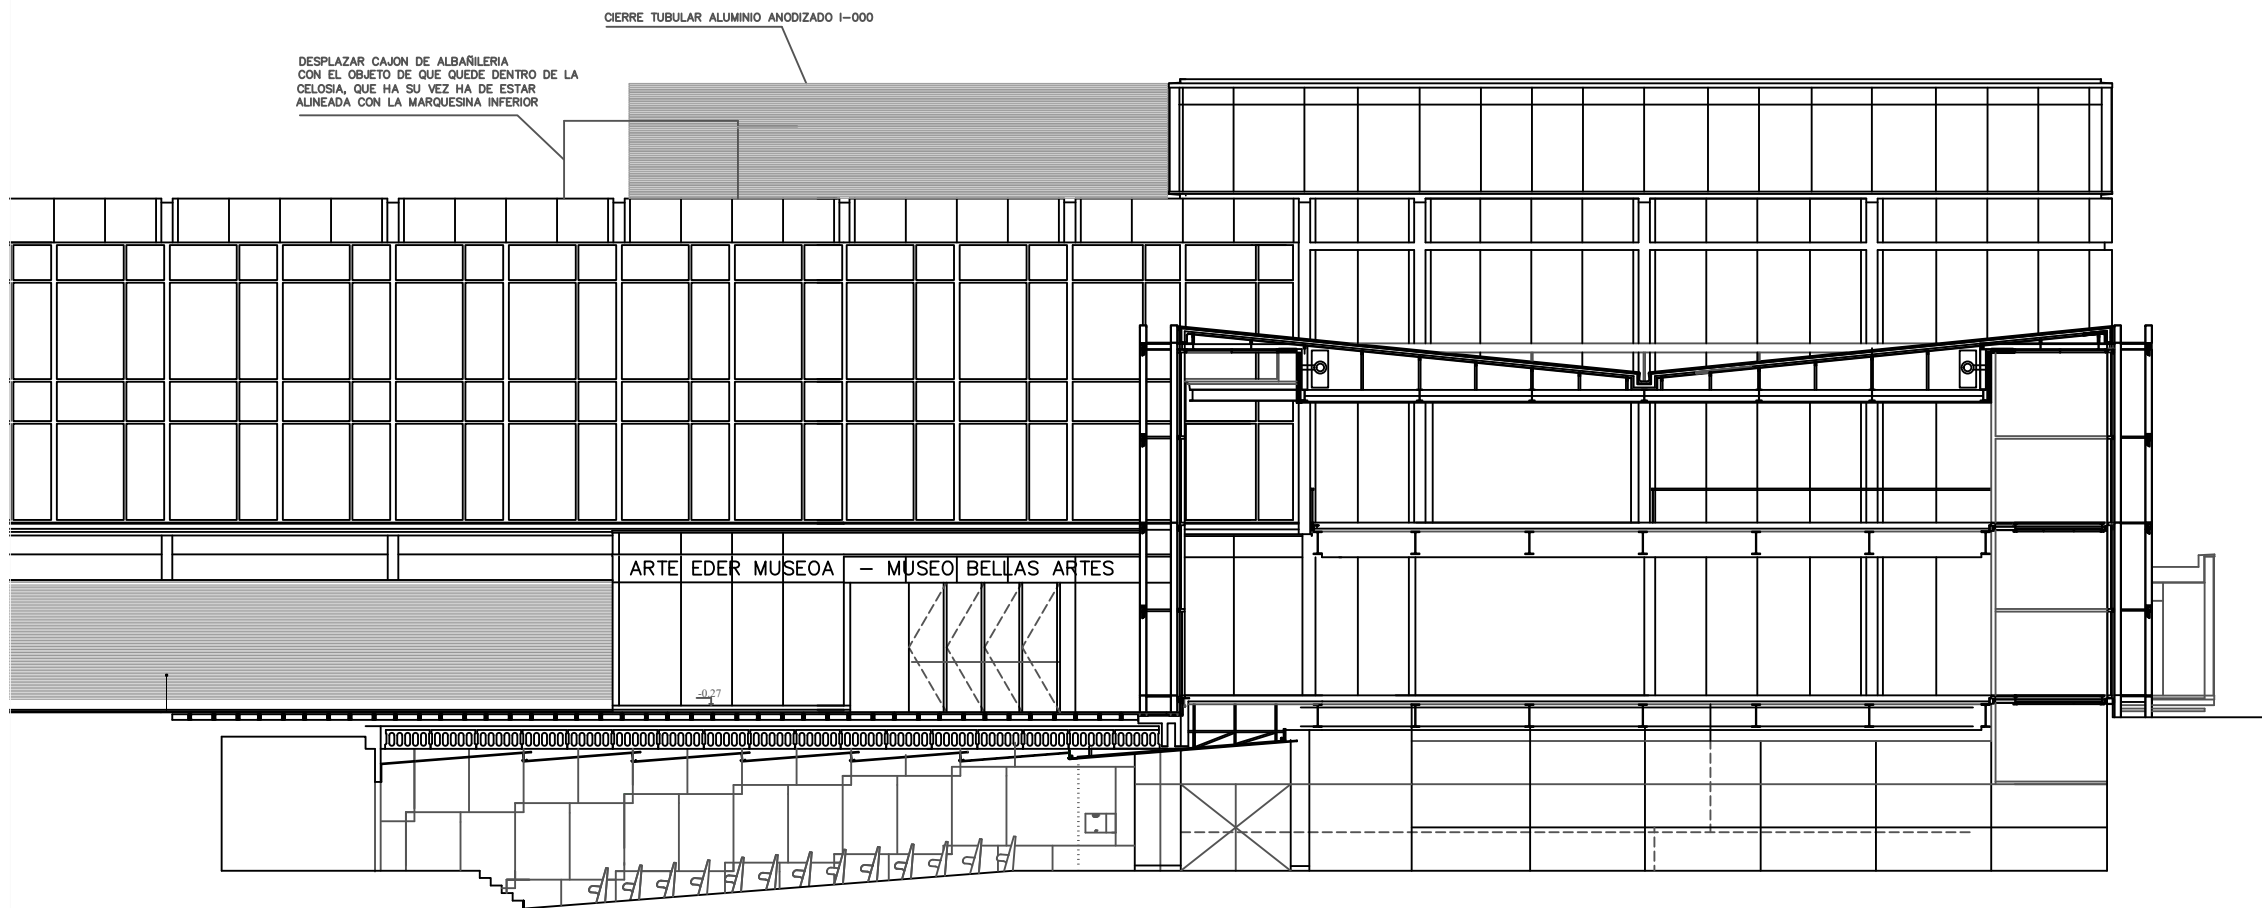

		MUSEO DE BELLAS ARTES DE BILBAO BILBOKO ARTE EDER MUSEOA
PLANO Nº	A.01.06	RECOPIACIÓN DE PLANOS GENERALES DEL MUSEO
PAPEL	ESCALA	PLANTAS GENERALES. PLANTA CUBIERTA
A3	1/300	

ALZADO NORTE

ALZADO SUR

ALZADO NORTE

ALZADO SUR

		MUSEO DE BELLAS ARTES DE BILBAO BILBOKO ARTE EDER MUSEOA
PLANO Nº A.02.01	RECOPIACIÓN DE PLANOS GENERALES DEL MUSEO	
PAPEL A3	ESCALA 1/350	ALZADOS GENERALES. NORTE Y SUR

ALZADO ESTE

ALZADO OESTE

		MUSEO DE BELLAS ARTES DE BILBAO BILBOKO ARTE EDER MUSEOA
PLANO Nº A.02.02	RECOPILACIÓN DE PLANOS GENERALES DEL MUSEO	
PAPEL A3	ESCALA 1/300	ALZADOS GENERALES. ESTE Y OESTE

SECCIÓN 1-1

SECCIÓN 2-2

		MUSEO DE BELLAS ARTES DE BILBAO BILBOKO ARTE EDER MUSEOA
PLANO Nº	A.03.01	RECOPILACIÓN DE PLANOS GENERALES DEL MUSEO
PAPEL	A3	ESCALA 1/200
		SECCIONES GENERALES. 1-1' Y 2-2'