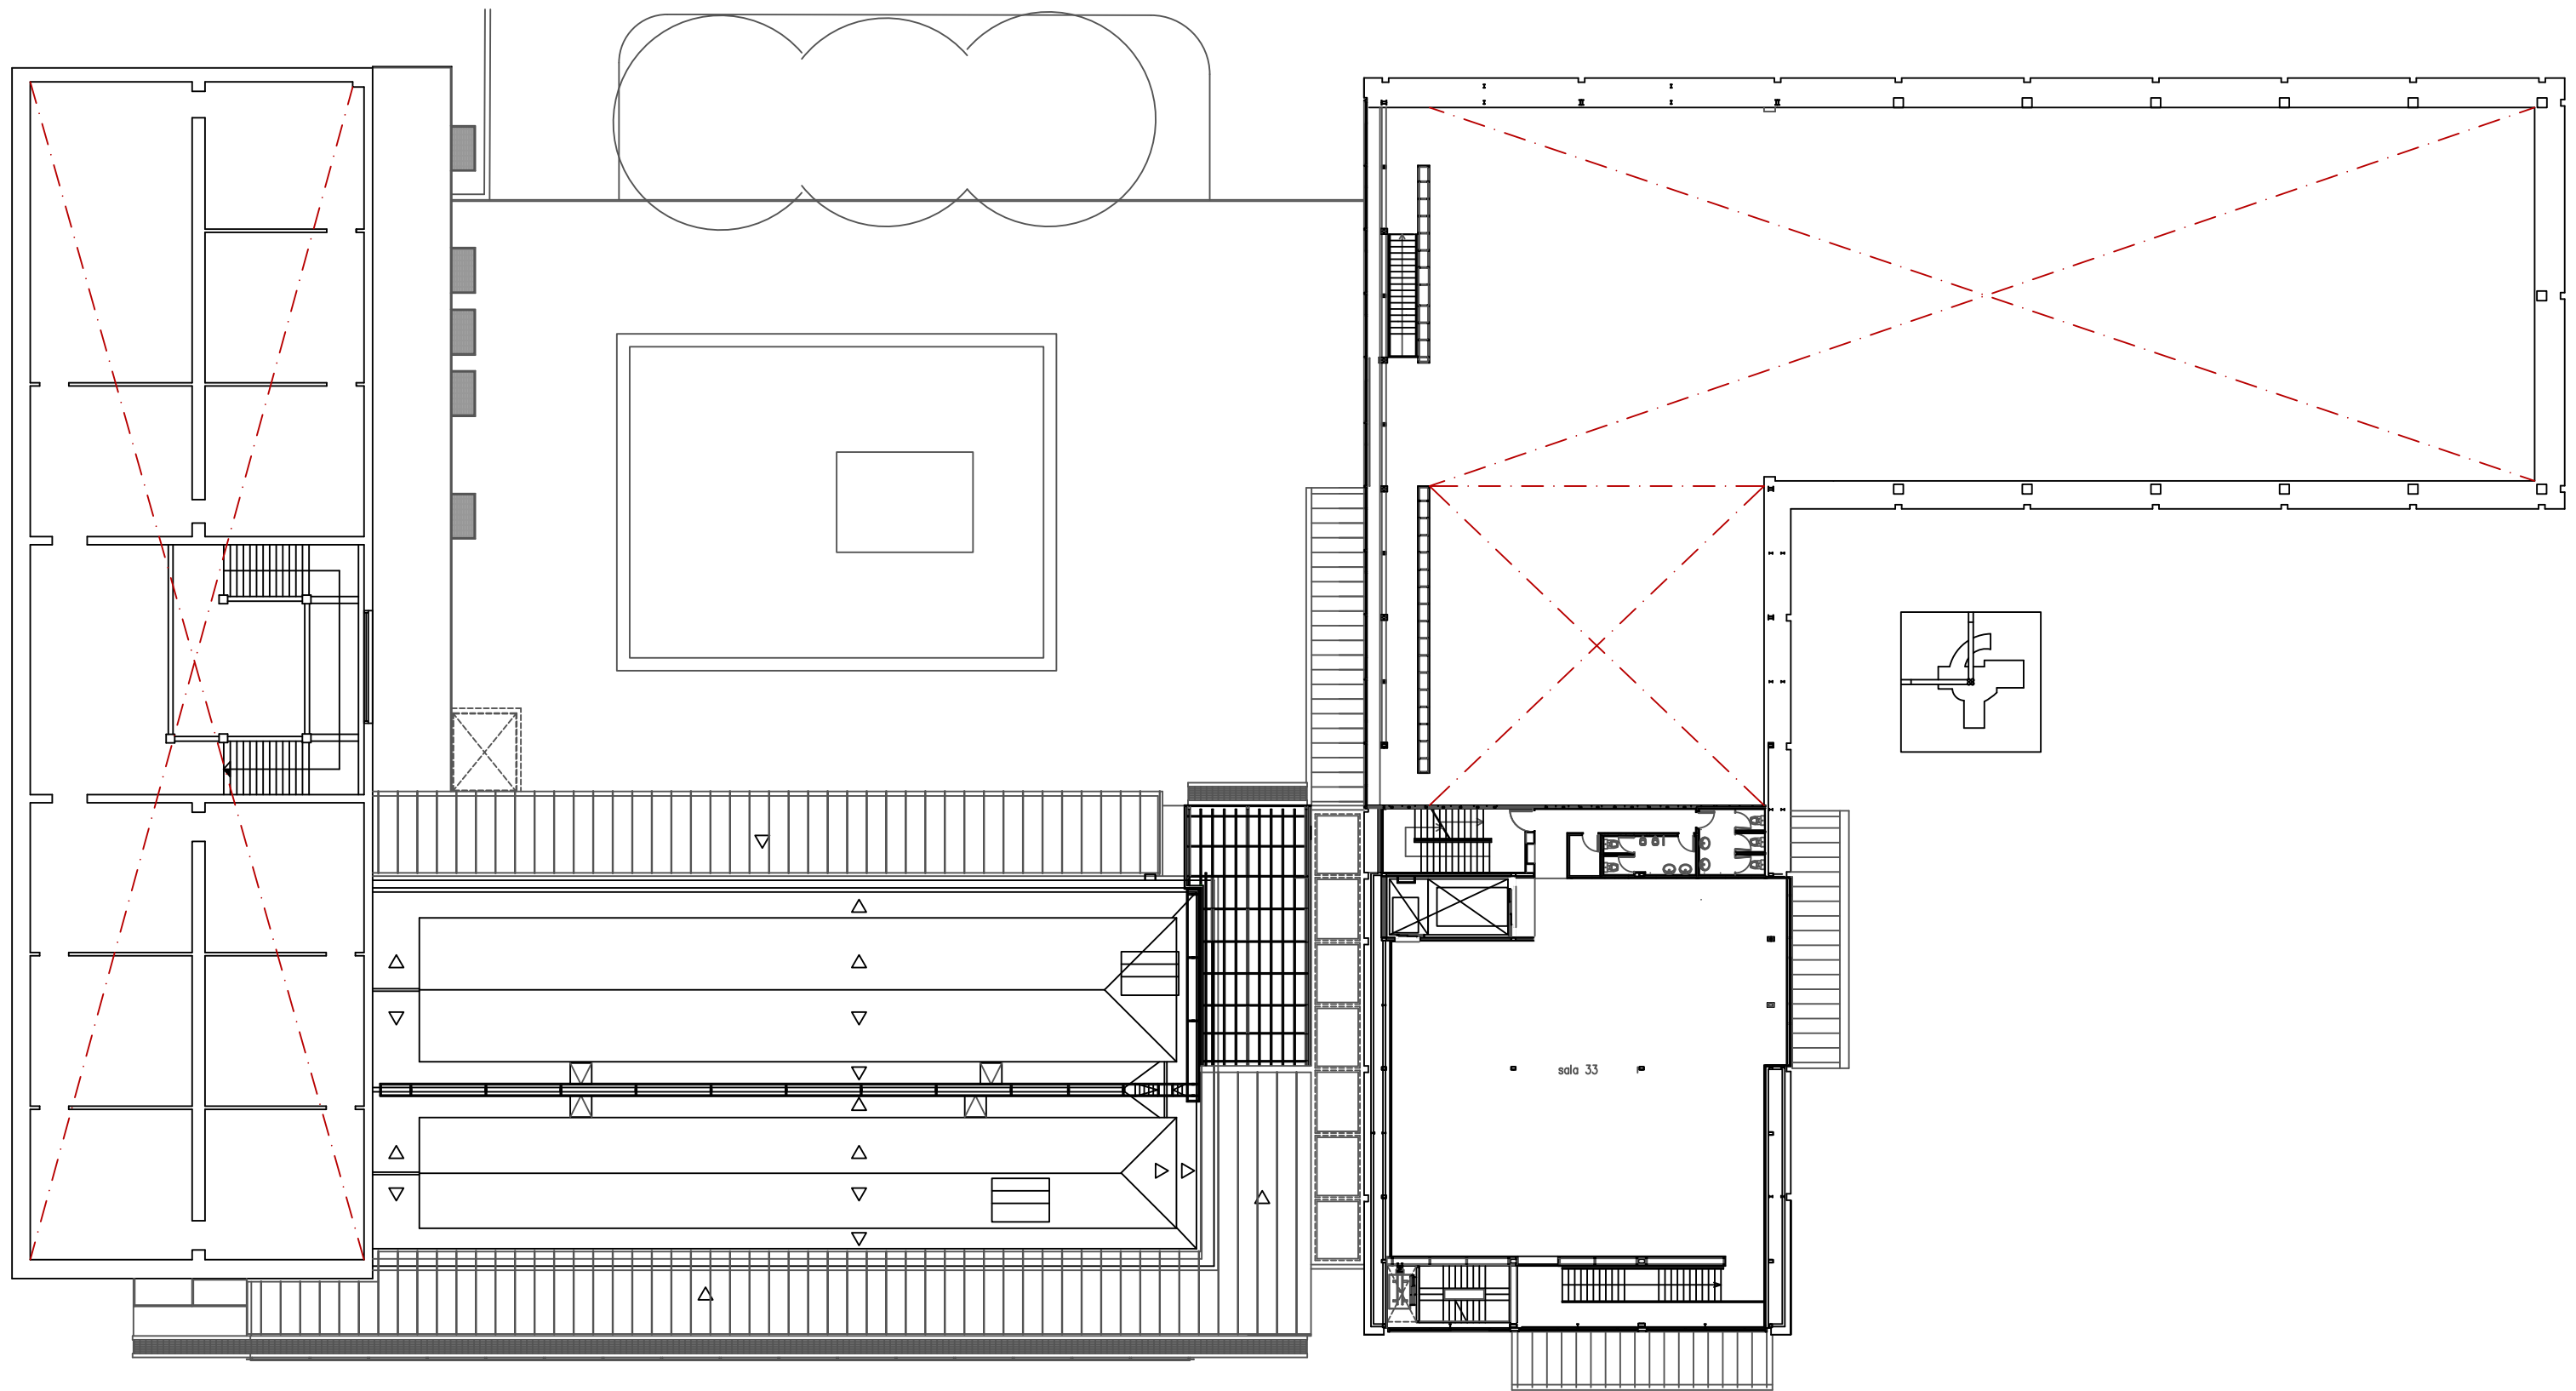

PLANO Nº
A.01.00
PAPEL ESCALA
A3 1/1500

MUSEO DE BELLAS ARTES DE BILBAO
BILBOKO ARTE EDER MUSEOA

PLANOS GENERALES DEL MUSEO

PLANTA DE SITUACIÓN 02

171000
tsa s a a d a r r a

13.9

PLANO Nº		A.01.00		MUSEO DE BELLAS ARTES DE BILBAO	
PAPEL		ESCALA		BILBOKO ARTE EDER MUSEOA	
A3		1/3000		PLANOS GENERALES DEL MUSEO	
				PLANTA DE SITUACIÓN 01	

PLANO Nº		MUSEO DE BELLAS ARTES DE BILBAO
A.01.00		BILBOKO ARTE EDER MUSEOA
PAPEL	ESCALA	RECOPIACIÓN DE PLANOS GENERALES DEL MUSEO
A3	1/1000	PLANTA DE EMPLAZAMIENTO

		MUSEO DE BELLAS ARTES DE BILBAO BILBOKO ARTE EDER MUSEOA	
PLANO Nº	A.01.01	PLANOS GENERALES DEL MUSEO	
PAPEL	A3	ESCALA	1/250
		PLANTA SÓTANO 1	

		MUSEO DE BELLAS ARTES DE BILBAO BILBOKO ARTE EDER MUSEOA
PLANO Nº A.01.02	RECOPIACIÓN DE PLANOS GENERALES DEL MUSEO	
PAPEL A3	ESCALA 1/350	PLANTAS GENERALES. PLANTA BAJA

		MUSEO DE BELLAS ARTES DE BILBAO BILBOKO ARTE EDER MUSEOA
PLANO Nº	A.01.03	RECOPIACIÓN DE PLANOS GENERALES DEL MUSEO
PAPEL	A3	ESCALA 1/300
		PLANTAS GENERALES. PLANTA PRIMERA