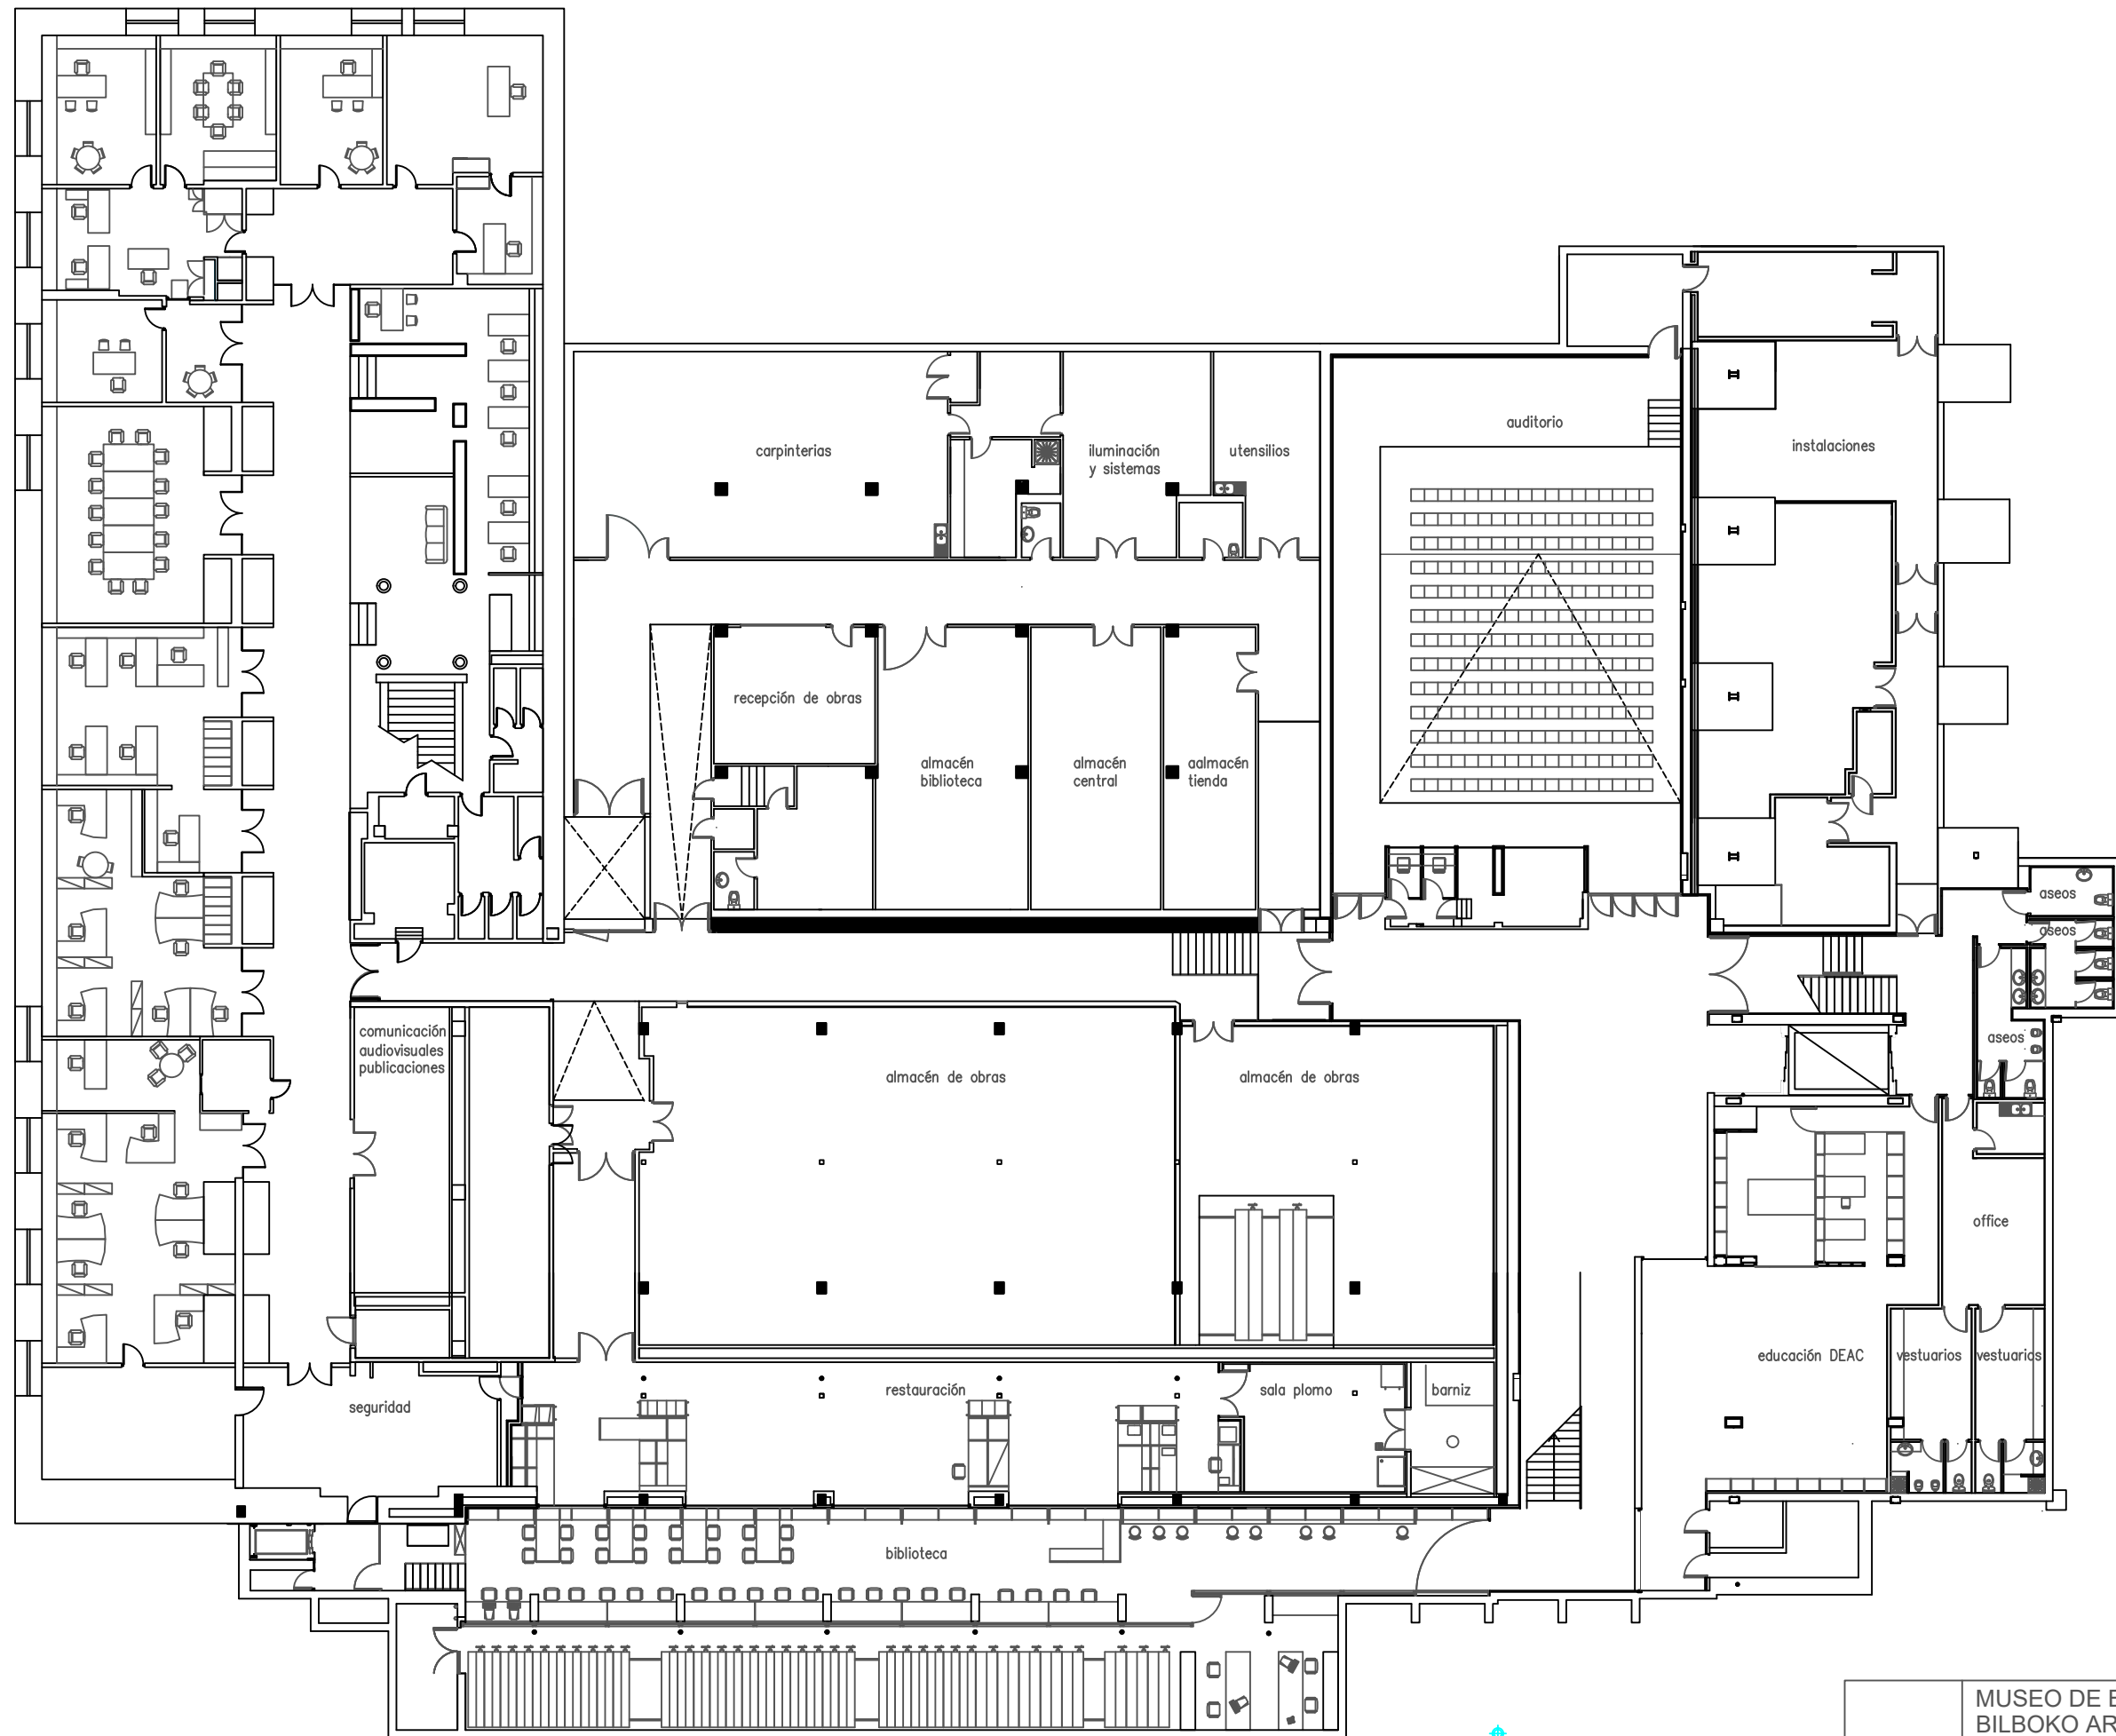

PLANO Nº
A.01.00
PAPEL ESCALA
A3 1/1500

MUSEO DE BELLAS ARTES DE BILBAO
BILBOKO ARTE EDER MUSEOA

PLANOS GENERALES DEL MUSEO

PLANTA DE SITUACIÓN 02

171000
tsa s a a d a r r a

13.9

PLANO Nº		A.01.00		MUSEO DE BELLAS ARTES DE BILBAO	
PAPEL		ESCALA		BILBOKO ARTE EDER MUSEOA	
A3		1/3000		PLANOS GENERALES DEL MUSEO	
				PLANTA DE SITUACIÓN 01	

PLANO Nº		MUSEO DE BELLAS ARTES DE BILBAO
A.01.00		BILBOKO ARTE EDER MUSEOA
PAPEL	ESCALA	RECOPIACIÓN DE PLANOS GENERALES DEL MUSEO
A3	1/1000	PLANTA DE EMPLAZAMIENTO

		MUSEO DE BELLAS ARTES DE BILBAO BILBOKO ARTE EDER MUSEOA	
PLANO Nº	A.01.01	PLANOS GENERALES DEL MUSEO	
PAPEL	A3	ESCALA	1/250
		PLANTA SÓTANO 1	